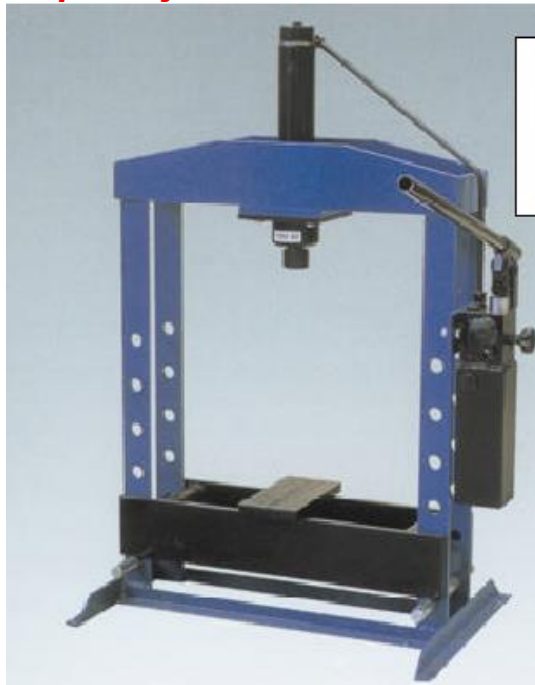

OMA 650 – stolní hydraulický lis

Výstavní exponáty – cena bez DPH: 7 550,- Kč

Ruční hydraulické stolní lisy 10 t s dvourychlostní pumpou. Pár prizmatických bloků a podpěrných desek, jako standardní příslušenství.

Rozměry:

	A	B	C	D	E	F-	F+	G	H	kg
650	1220	675	500	555	145	70	420	150	860	90