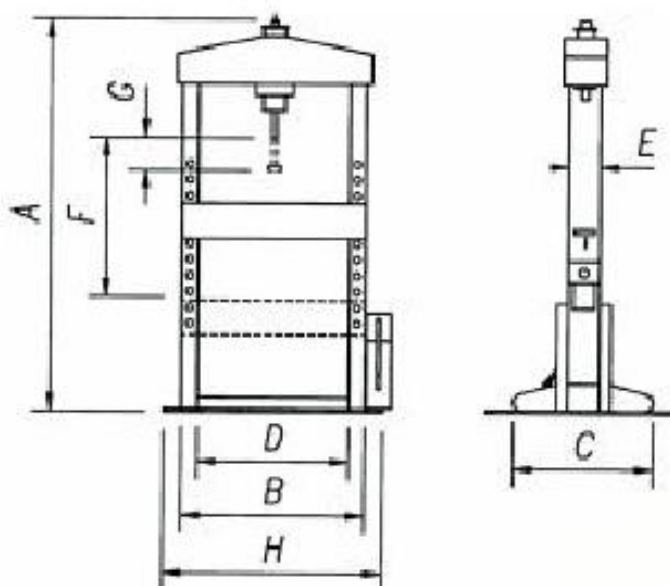

OMA 650 – stolní hydraulický lis

Výstavní exponáty – cena bez DPH: 7 550,- Kč

Ruční hydraulické stolní lisy 10 t s dvourychlostní pumpou. Pár prizmatických bloků a podpěrných desek, jako standardní příslušenství.

Rozměry:

	A	B	C	D	E	F-	F+	G	H	kg
650	1220	675	500	555	145	70	420	150	860	90