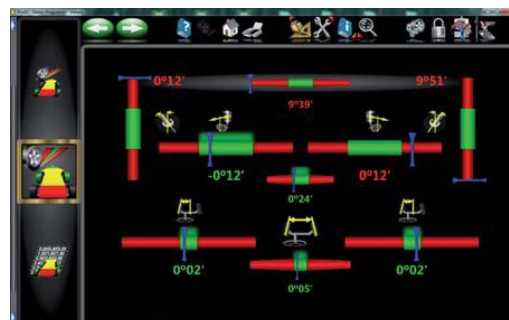

- **3 D měření geometrie s virtuální měřicí rovinou**
- Kamerový systém pro instalaci na zeď (za příplatek na jámu) pro měření v dané výšce
- Nové kamery s vysokým rozlišením
- Ultralehké dvojité terče s vysokým rozlišením
- Standardní držáky měřících terčů
- Nový operační systém na Windows® 7
- Mobilní stojan na PC a příslušenství
- Komfortní a rychlá obsluha pouze jednou osobou
- Intuitivní nápověda s animovanou 3D grafikou
- Zákaznická databanka
- Databanka 25 let s nápovědou s možností doplnění
- Barevná tiskárna A4
- Program pro zobrazení pozice vozidla na zvedáku (na přání)