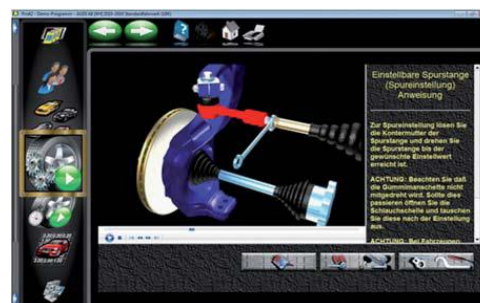

- **3 D měření geometrie s virtuální měřicí rovinou**
- Kamerový systém pro instalaci na zeď (za příplatek na jámu) pro měření v dané výšce
- Nové kamery s vysokým rozlišením
- Ultralehké dvojité terče s vysokým rozlišením
- Standardní držáky měřících terčů
- Nový operační systém na Windows® 7
- Mobilní stojan na PC a příslušenství
- Komfortní a rychlá obsluha pouze jednou osobou
- Intuitivní nápověda s animovanou 3D grafikou
- Zákaznická databanka
- Databanka 25 let s nápovědou s možností doplnění
- Barevná tiskárna A4
- Program pro zobrazení pozice vozidla na zvedáku (na přání)