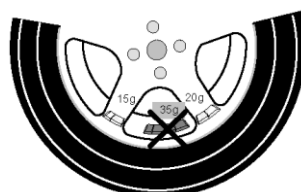

motorová vyvažovačka pro autodílny a autoservisy

- Přehledný dotykový grafický LCD displej
- Virtuální měřicí rovina (patent HOFMANN)
- Optimalizační a minimalizační programy
- ALU programy pro všechny typy ráfků
- Program skrytého závaží
- Program pro kola motocyklů
- Elektronické rameno pro lepená závaží
- Automatické načítání vzdálenosti a průměru
- Automatické měření šířky kola sonarem
- Automatické zastavení v místě nevyvážku
- Konstantní rychlost otáčení při vyvažování
- Vyvažovací hřídel průměru 40 mm, délka 225 mm
- Quick Bal pro zrychlení vyvažování – jen 4,5 s
- Laserový ukazatel umístění lepeného závaží na 5 hod.(l,p)
- Nožní poziční brzda
- Elektromechanická příruba pro precizní upnutí kola(7340p)
- Kompaktní rozměry vyhoví i skromným prostorům

**Rozměry kol:**

- max. hmotnost: 70 kg
- max. průměr ráfku: 30"/32" (max. průměr kola 1050 mm)
- max. šířka ráfku: 20" (max. šířka kola 508 mm)